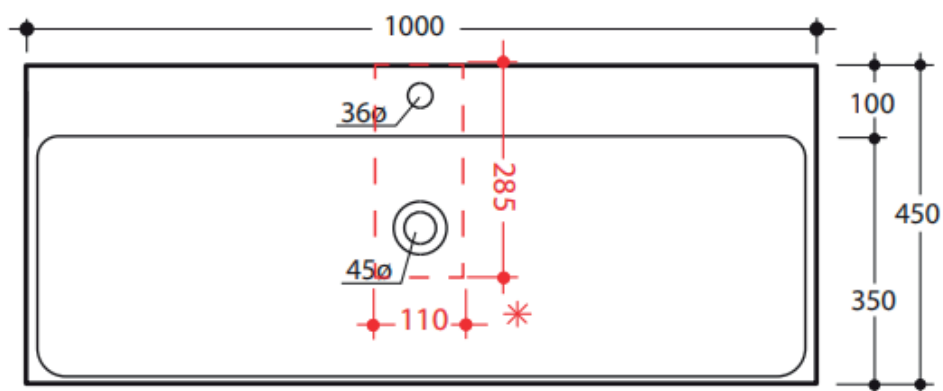

Cento 100 porcelæensvask

LAVABO®

Varenr.:
20657MH

VVS-nr.:
634287010

Materiale:

Porcelæn

Farve:

Mathvid

Overflade:

Glaseret, mat

Glaseret bagside:

Nej

Monteringsmulighed:

Væghængt
På bord

Hanehul:

Ja

Overløb:

Ja

Bundventil medfølger: Nej

* Anbefalet udskæring ved placering på bordplade